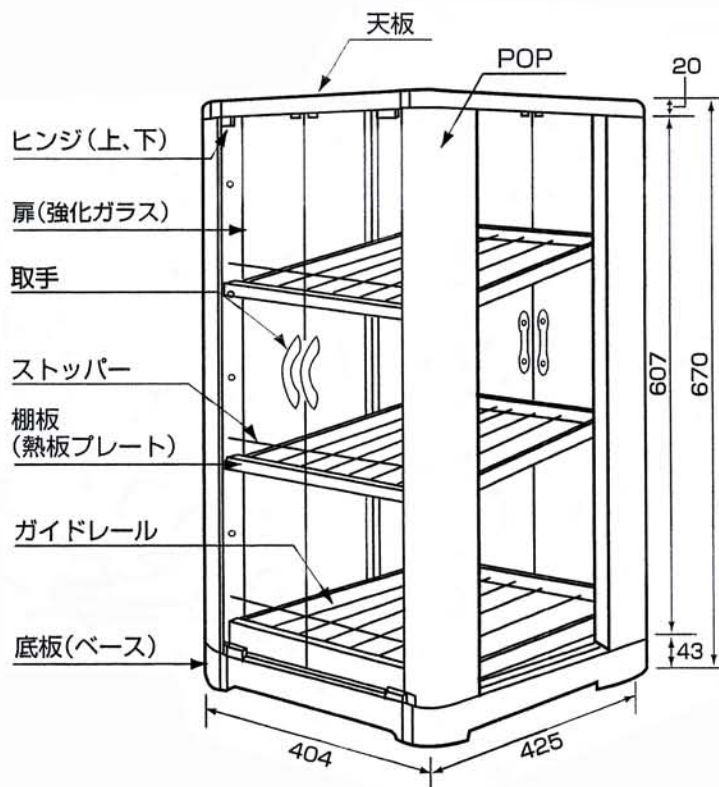

併売型ウォーマー

PCW-75型

各部の名称

仕様表

名称	併売型ウォーマー
型式名	PCW-75
外形寸法	幅404×奥行425×高さ670
重量	約15kg
電源	AC-100V 50/60Hz
消費電力	各段共220W (3段/660W)
温度制御	各段独立自動方式
安全装置	温度ヒューズ
収容本数	190ml缶/36本×3段=108本 350mlペット/25本×3段=75本