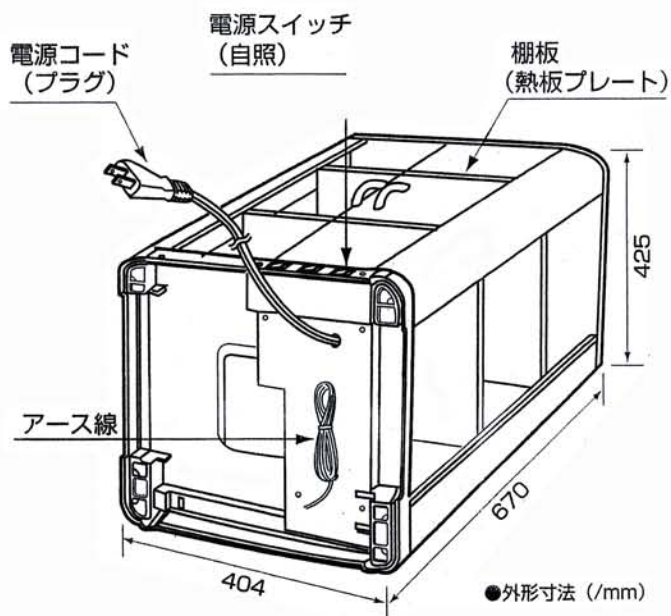

併売型ウォーマー

PCW-75型

各部の名称

仕様表

名称	併売型ウォーマー
型式名	PCW-75
外形寸法	幅404×奥行425×高さ670
重量	約15kg
電源	AC-100V 50/60Hz
消費電力	各段共220W (3段/660W)
温度制御	各段独立自動方式
安全装置	温度ヒューズ
収容本数	190ml缶/36本×3段=108本 350mlペット/25本×3段=75本