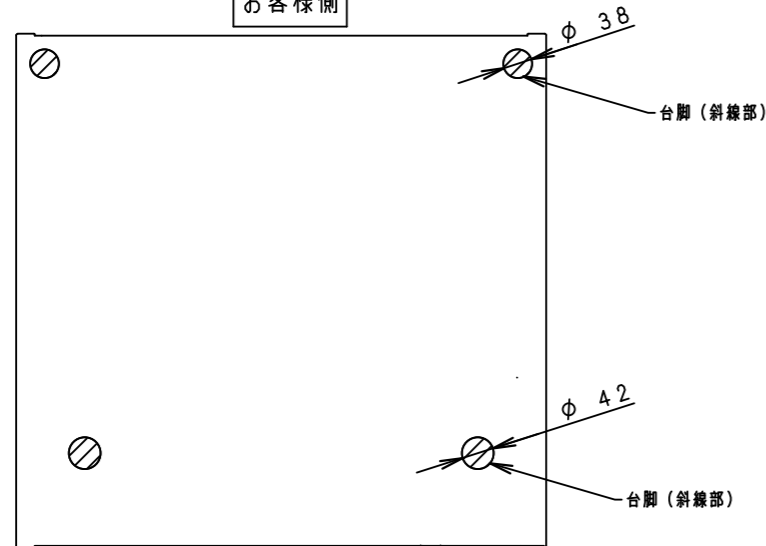

特徴
1. HFC対応

お客様側

販売側

お客様側

販売側

SANYO

製品名		冷凍ショーケース			
品番		SCR-VD6N			
寸法	外形	幅	奥行	高さ	
	内形	712	686 (+100)	1055	
有効内容積		109L			
収容能力		4.5L バット6個 10L バルク4個			
外箱	樹脂焼付塗装鋼板				
内箱	樹脂焼付塗装鋼板				
断熱材	硬質ホ° リウレタン一体発泡				
扉	左右スライド式二枚扉				
棚	—				
圧縮機	全密閉型 (ロータリー) 単相100V 公称出力 250W				
冷媒	R404A				
冷却器	チューブオンシート型				
送風機	凝縮器用 単相100V 出力 2W×1				
電源	単相100V 50/60Hz				
温度調節	自動温度調節器				
凝縮器	ワイヤー&チューブ型 強制空冷式				
霜取	—				
性能	庫内温度 -18℃~-10℃ 外気30℃, 60% 無負荷 直射日光受けず				
電気特性	照明	蛍光灯 15W×1			
	電源	単相100V			
	周波数	Hz	50/60		
	消費電力	霜取り	W	204/231	
			—	—	
	電流	霜取り	A	2.2/2.4	
—			—		
運転時力率	—	0.92/0.96			
放熱量	W	515/540			
付属品	ディッシャーポット、霜取りヘラ、温度計				
その他	—				
製品質量	68kg				
作成日	2005年11月22日				

プラグ形状	コンセント定格
□ (横型)	15A 125V

SANYO 三洋電機株式会社

APPROVALS	DESIGN	SCALE	整理番号
S. オナイ	S. アライ	A3サイズ	SCR-VD6N-00
05.11.22	05.11.22	1/10	作成日 05.11.22 (S. アライ)

製品コード 841-359-27

品番 SCR-VD6N