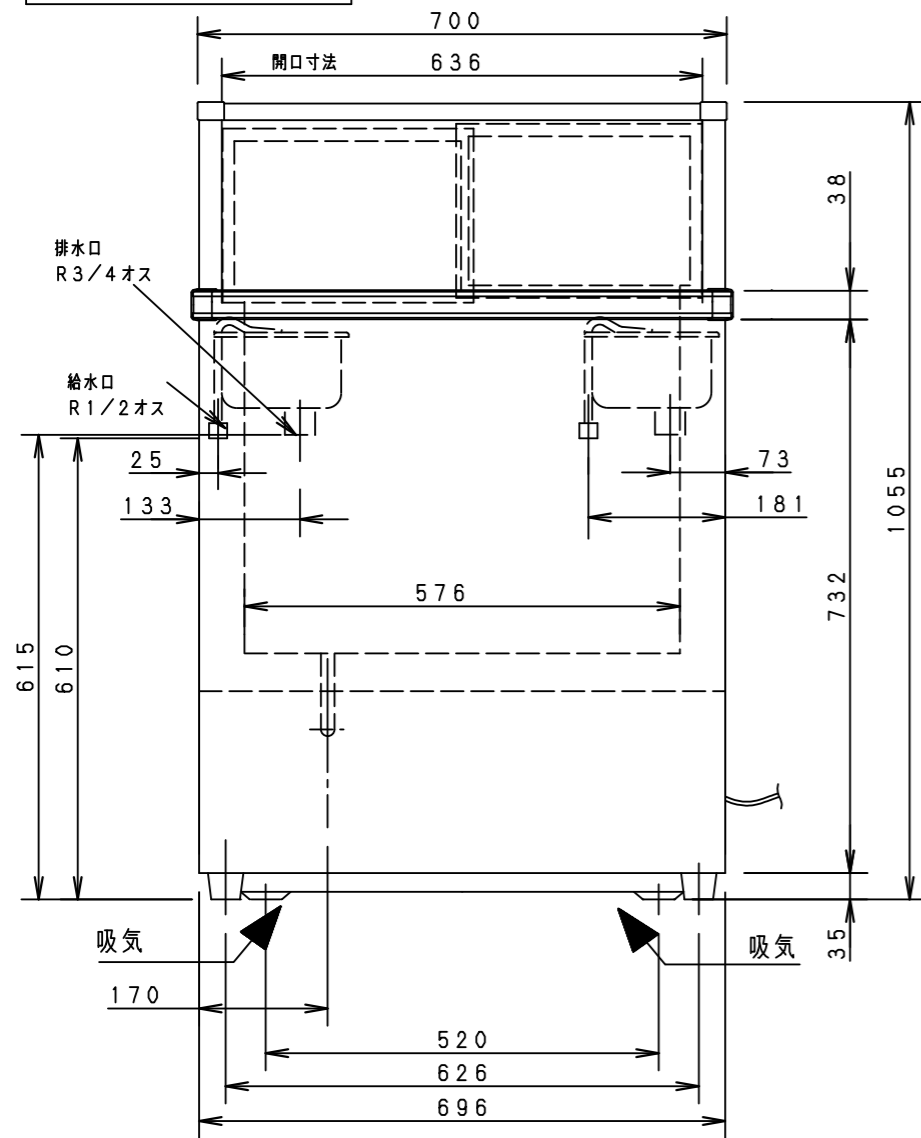

特徴
1. HFC対応

お客様側

販売側

お客様側

販売側

SANYO

製品名		冷凍ショーケース			
品番		SCR-VD6N			
寸法	外形	幅	奥行	高さ	
	内形	712	686 (+100)	1055	
有効内容積		109L			
収容能力		4.5L バット6個 10L バルク4個			
外箱	樹脂焼付塗装鋼板				
内箱	樹脂焼付塗装鋼板				
断熱材	硬質ホ° リウレタン一体発泡				
扉	左右スライド式二枚扉				
棚	—				
圧縮機	全密閉型 (ロータリー) 単相100V 公称出力 250W				
冷媒	R404A				
冷却器	チューブオンシート型				
送風機	凝縮器用 単相100V 出力 2W×1				
電源	単相100V 50/60Hz				
温度調節	自動温度調節器				
凝縮器	ワイヤー&チューブ型 強制空冷式				
霜取	—				
性能	庫内温度 -18℃~-10℃ 外気30℃, 60% 無負荷 直射日光受けず				
電気特性	照明	蛍光灯 15W×1			
	電源	単相100V			
	周波数	Hz	50/60		
	消費電力	霜取り	W	204/231	
			—	—	
	電流	霜取り	A	2.2/2.4	
—			—		
運転時力率	—	0.92/0.96			
放熱量	W	515/540			
付属品	ディッシャーポット、霜取りヘラ、温度計				
その他	—				
製品質量	68kg				
作成日	2005年11月22日				

プラグ形状	コンセント定格
□ (横型)	15A 125V

SANYO 三洋電機株式会社

APPROVALS	DESIGN	SCALE	整理番号
S. オナイ	S. アライ	A3サイズ	SCR-VD6N-00
05.11.22	05.11.22	1/10	作成日 05.11.22 (S. アライ)

製品コード 841-359-27

品番 SCR-VD6N