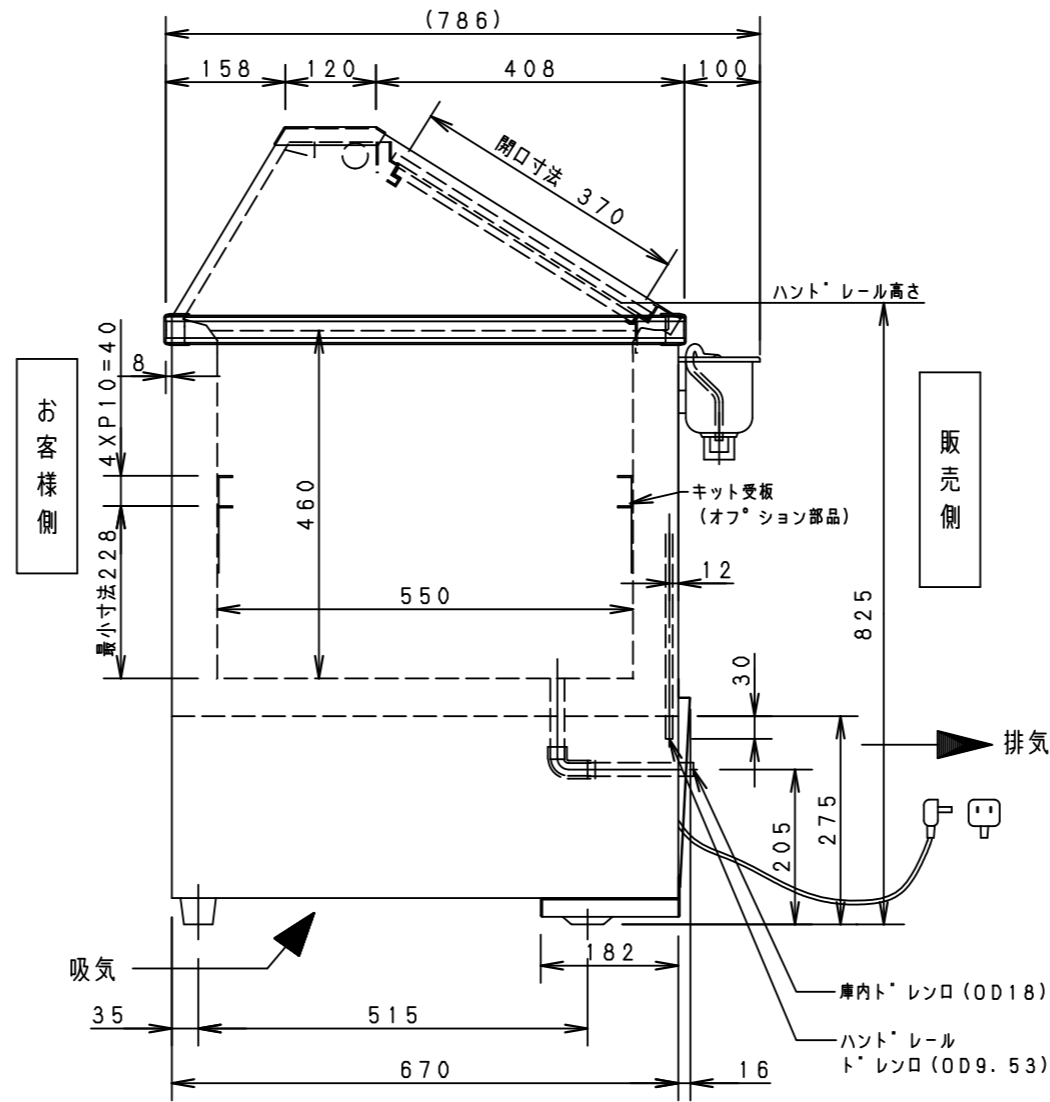

特徴
1. HFC対応

お客様側

販売側

お客様側

販売側

SANYO

製品名		冷凍ショーケース			
品番		SCR-VD6N			
寸法	外形	幅	奥行	高さ	
	内形	712	686 (+100)	1055	
有効内容積		109L			
収容能力		4.5L バット6個 10L バルク4個			
外箱	樹脂焼付塗装鋼板				
内箱	樹脂焼付塗装鋼板				
断熱材	硬質ホ° リウレタン一体発泡				
扉	左右スライド式二枚扉				
棚	—				
圧縮機	全密閉型 (ロータリー) 単相100V 公称出力 250W				
冷媒	R404A				
冷却器	チューブオンシート型				
送風機	凝縮器用 単相100V 出力 2W×1				
電源	単相100V 50/60Hz				
温度調節	自動温度調節器				
凝縮器	ワイヤー&チューブ型 強制空冷式				
霜取	—				
性能	庫内温度 -18℃~-10℃ 外気30℃, 60% 無負荷 直射日光受けず				
電気特性	照明	蛍光灯 15W×1			
	電源	単相100V			
	周波数	Hz	50/60		
	消費電力	霜取り	W	204/231	
			—	—	
	電流	霜取り	A	2.2/2.4	
—			—		
運転時力率	—	0.92/0.96			
放熱量	W	515/540			
付属品	ディッシャーポット、霜取りヘラ、温度計				
その他	—				
製品質量	68kg				
作成日	2005年11月22日				

プラグ形状	コンセント定格
□ (横型)	15A 125V

SANYO 三洋電機株式会社

APPROVALS	DESIGN	SCALE	整理番号
S. オナイ	S. アライ	A3サイズ	SCR-VD6N-00
05.11.22	05.11.22	1/10	作成日 05.11.22 (S. アライ)

製品コード 841-359-27

品番 SCR-VD6N